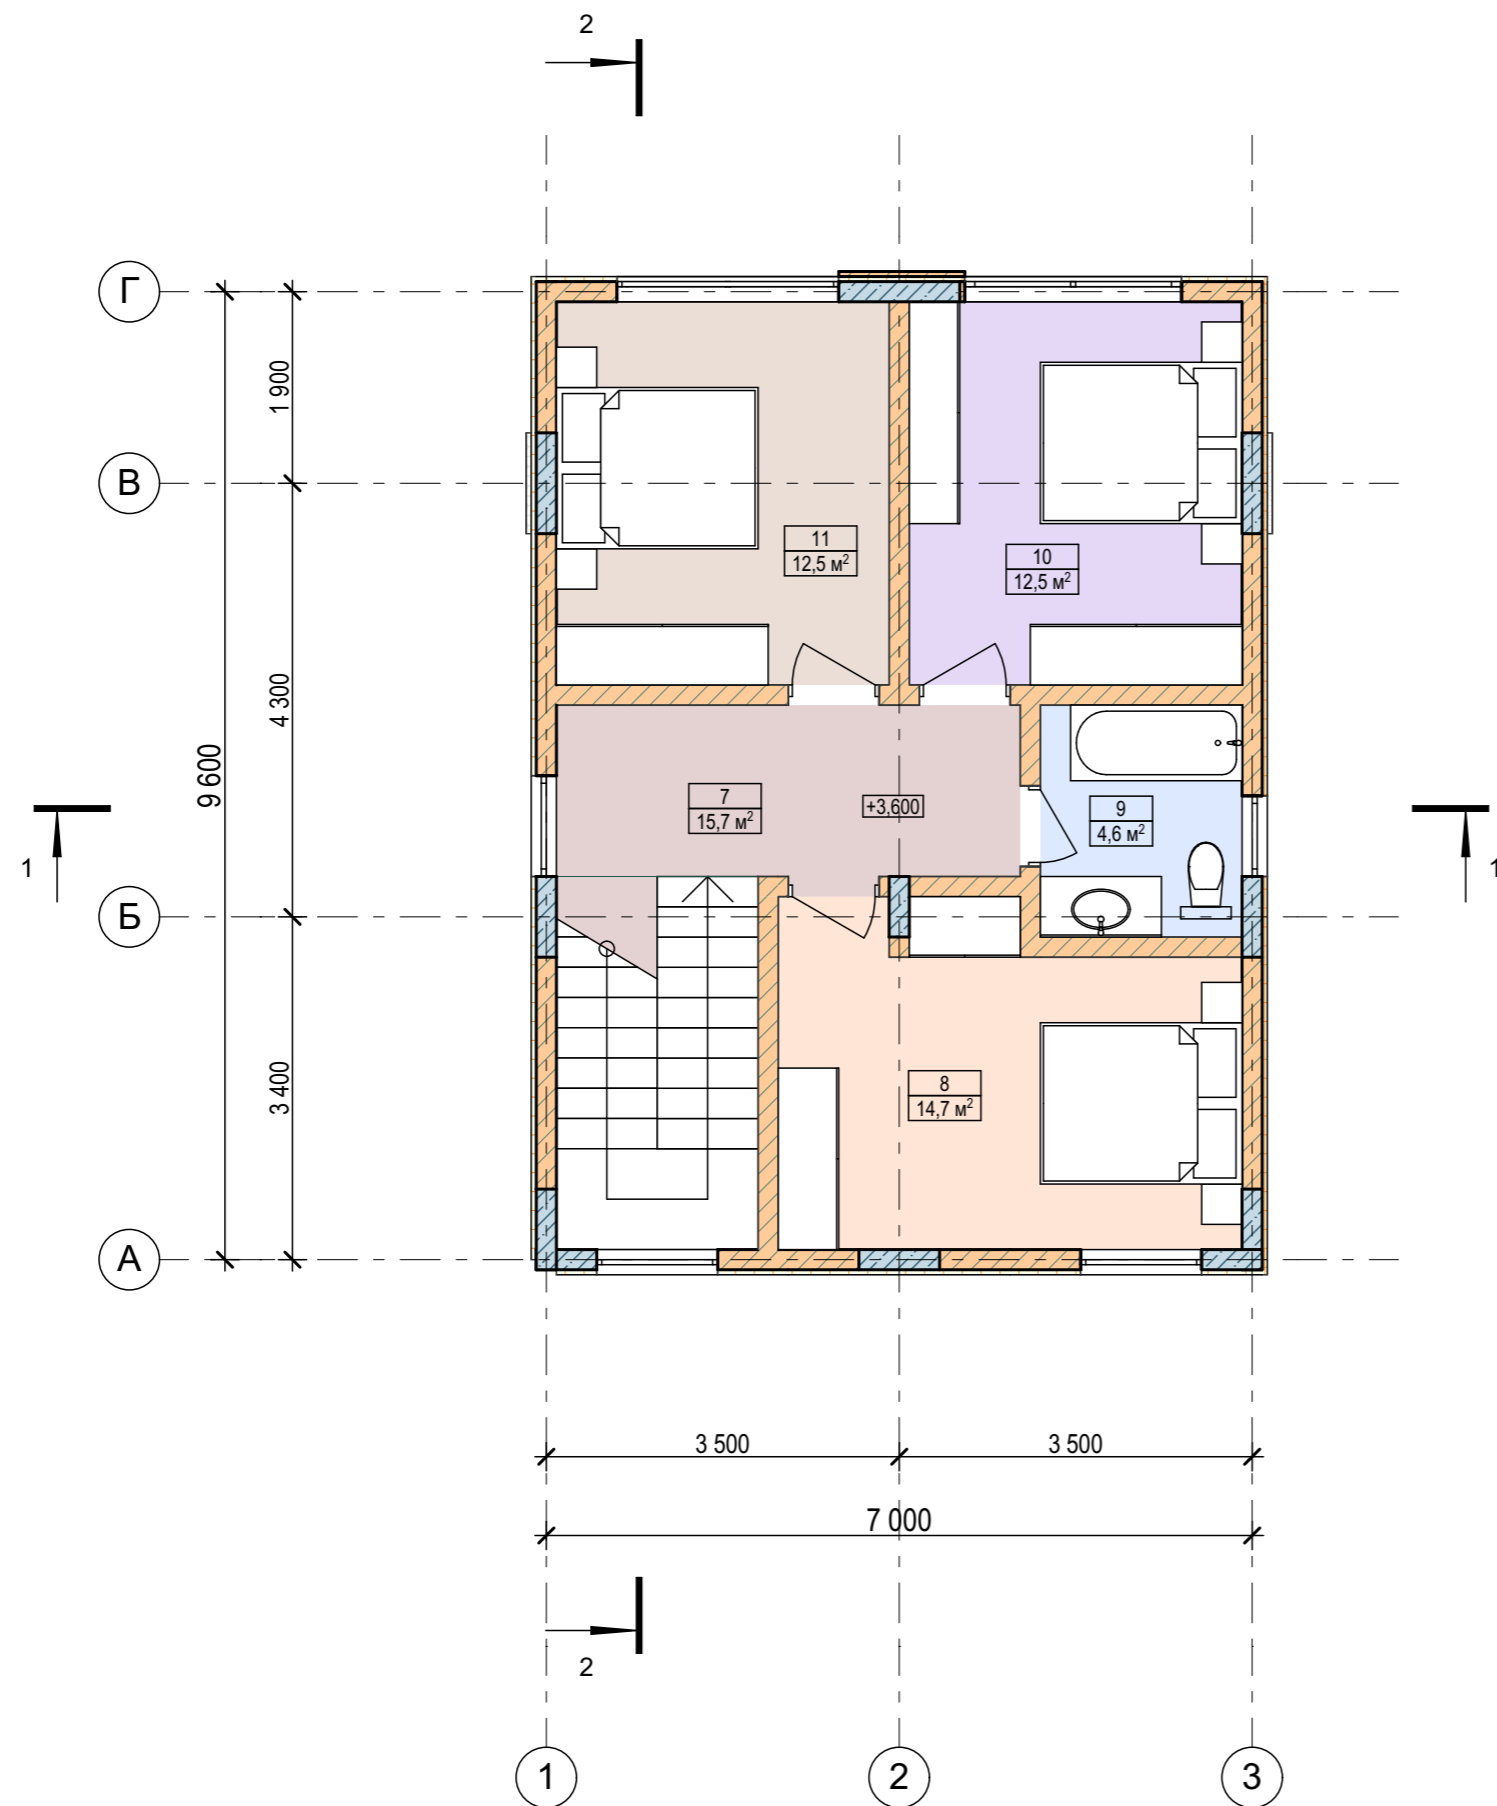

Общий вид дома тип 1

13

Экспликация помещений 1-й этаж

№ пом.	Наименование	Площадь
1	Прихожая	6,8
2	Гардероб	2,3
3	Кладовая	6,3
4	Санузел	4,6
5	Гостиная	34,0
6	Балкон	4,1
		58,1 м²

Экспликация помещений 2-й этаж

№ пом.	Наименование	Площадь
7	Холл с лестницей	15,7
8	Спальня 1	14,7
9	Ванная	4,6
10	Спальня 3	12,5
11	Спальня 2	12,5
		60,0 м²

Разрез 1-1

Разрез 2-2

2149-01- ЭП

Архитектор: Сергей Кибаров
sergeykibarov@gmail.com
+7 928 27 139 72