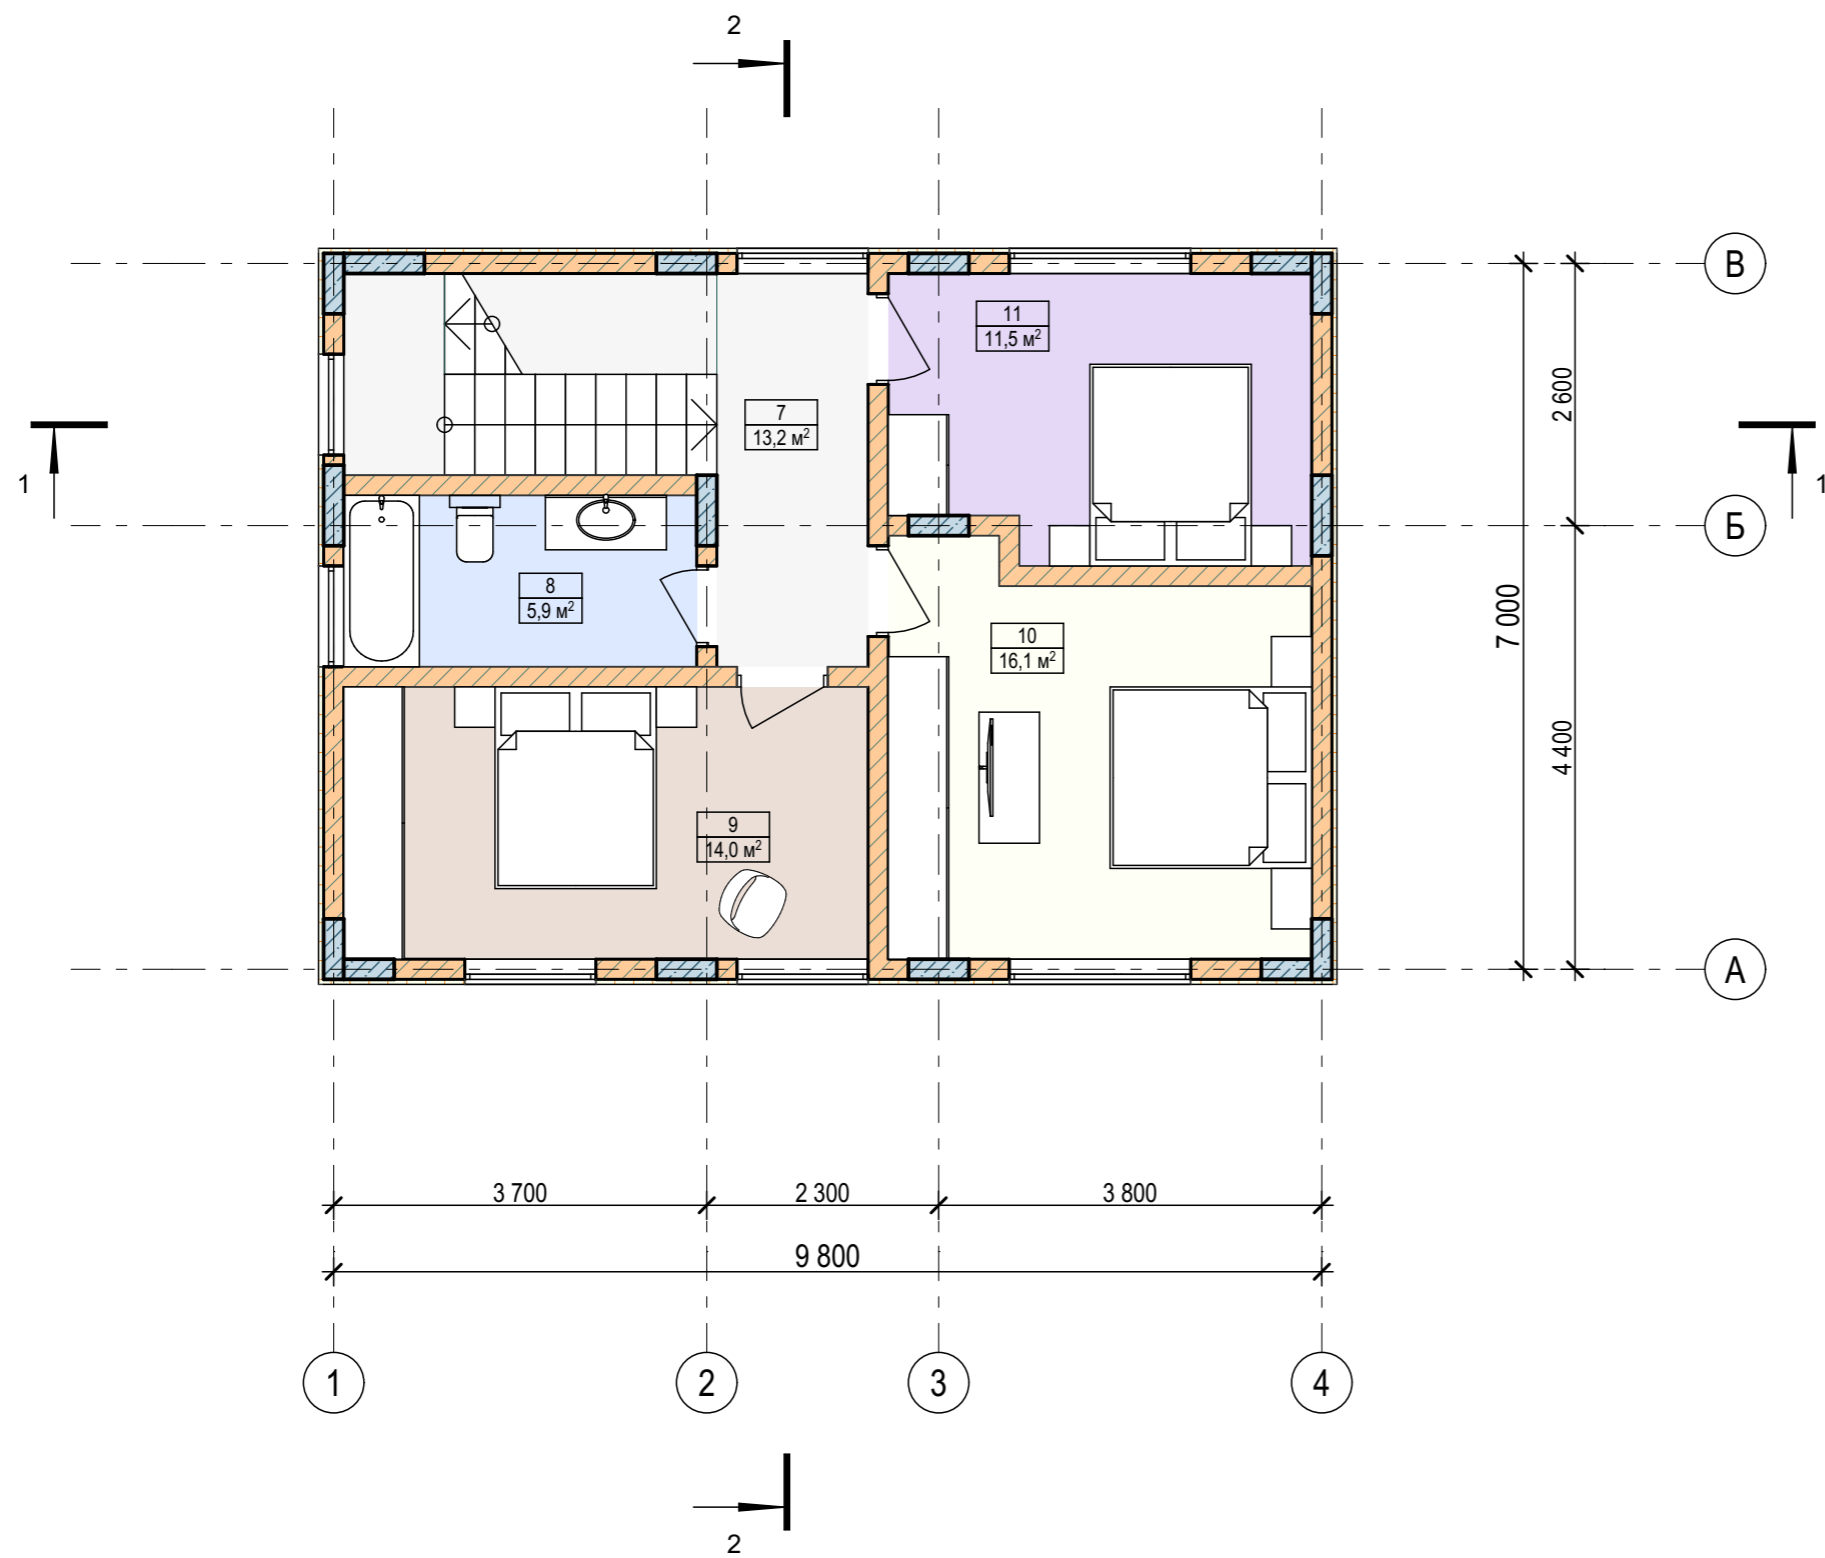

Общий вид дома тип 3

27

ПЕРВЫЙ ЭТАЖ

Экспликация помещений 1-й этаж

№ пом.	Наименование	Площадь
1	Прихожая	6,3
2	Кладовая	3,8
3	Санузел	2,8
4	Гардероб	7,0
5	Лестница	4,7
6	Гостиная	36,7
		61,3 м²

ВТОРОЙ ЭТАЖ

Экспликация помещений 2-й этаж

№ пом.	Наименование	Площадь
7	Холл	13,2
8	Ванная	5,9
9	Спальня 1	14,0
10	Спальня 2	16,1
11	Спальня 3	11,5
		60,7 м²

Разрез 1-1

Разрез 2-2

Фасад 1-4

Фасад А-В

Фасад 4-1

Фасад А-В