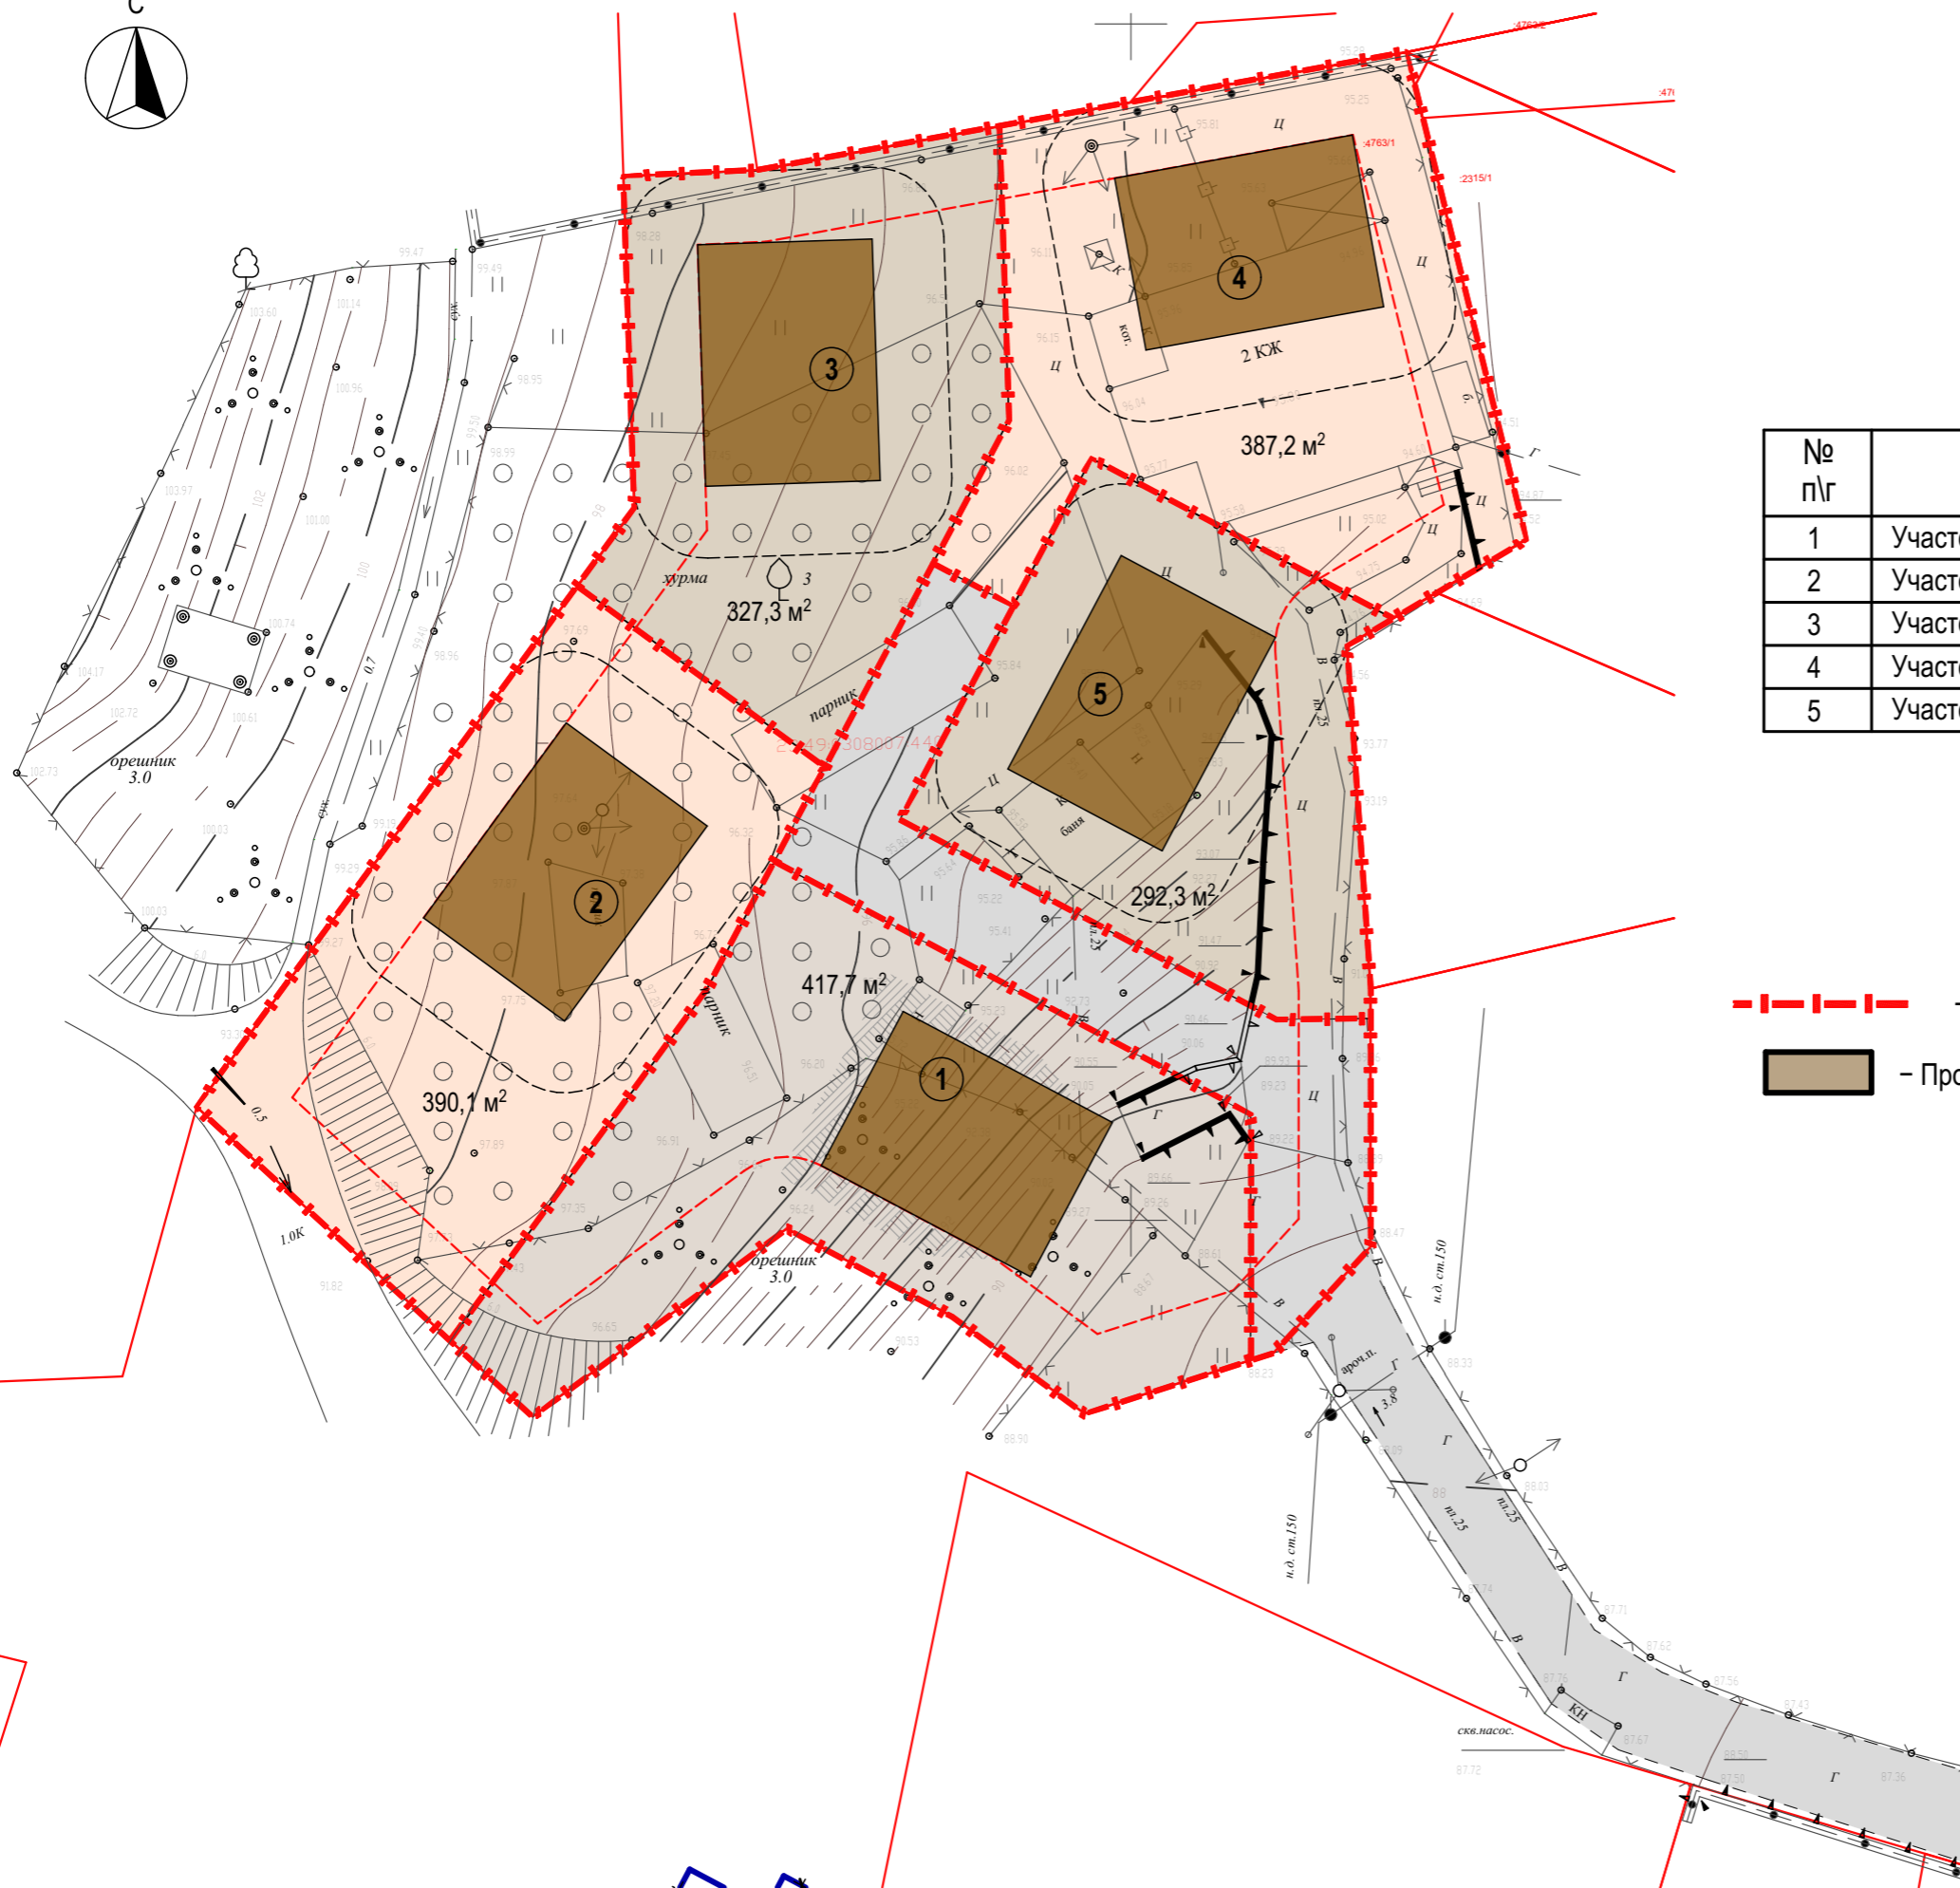

ЭКСПЛИКАЦИЯ УЧАСТКОВ

№ п/г	Наименование	S_{общ.}, м²	Примечание
1	Участок №1	417,7	
2	Участок №2	390,1	
3	Участок №3	327,3	
4	Участок №4	387,2	
5	Участок №5	292,3	

УСЛОВНЫЕ ОБОЗНАЧЕНИЯ:

- Граница земельного участка
- Экспликационный номер
- Проектируемые объекты