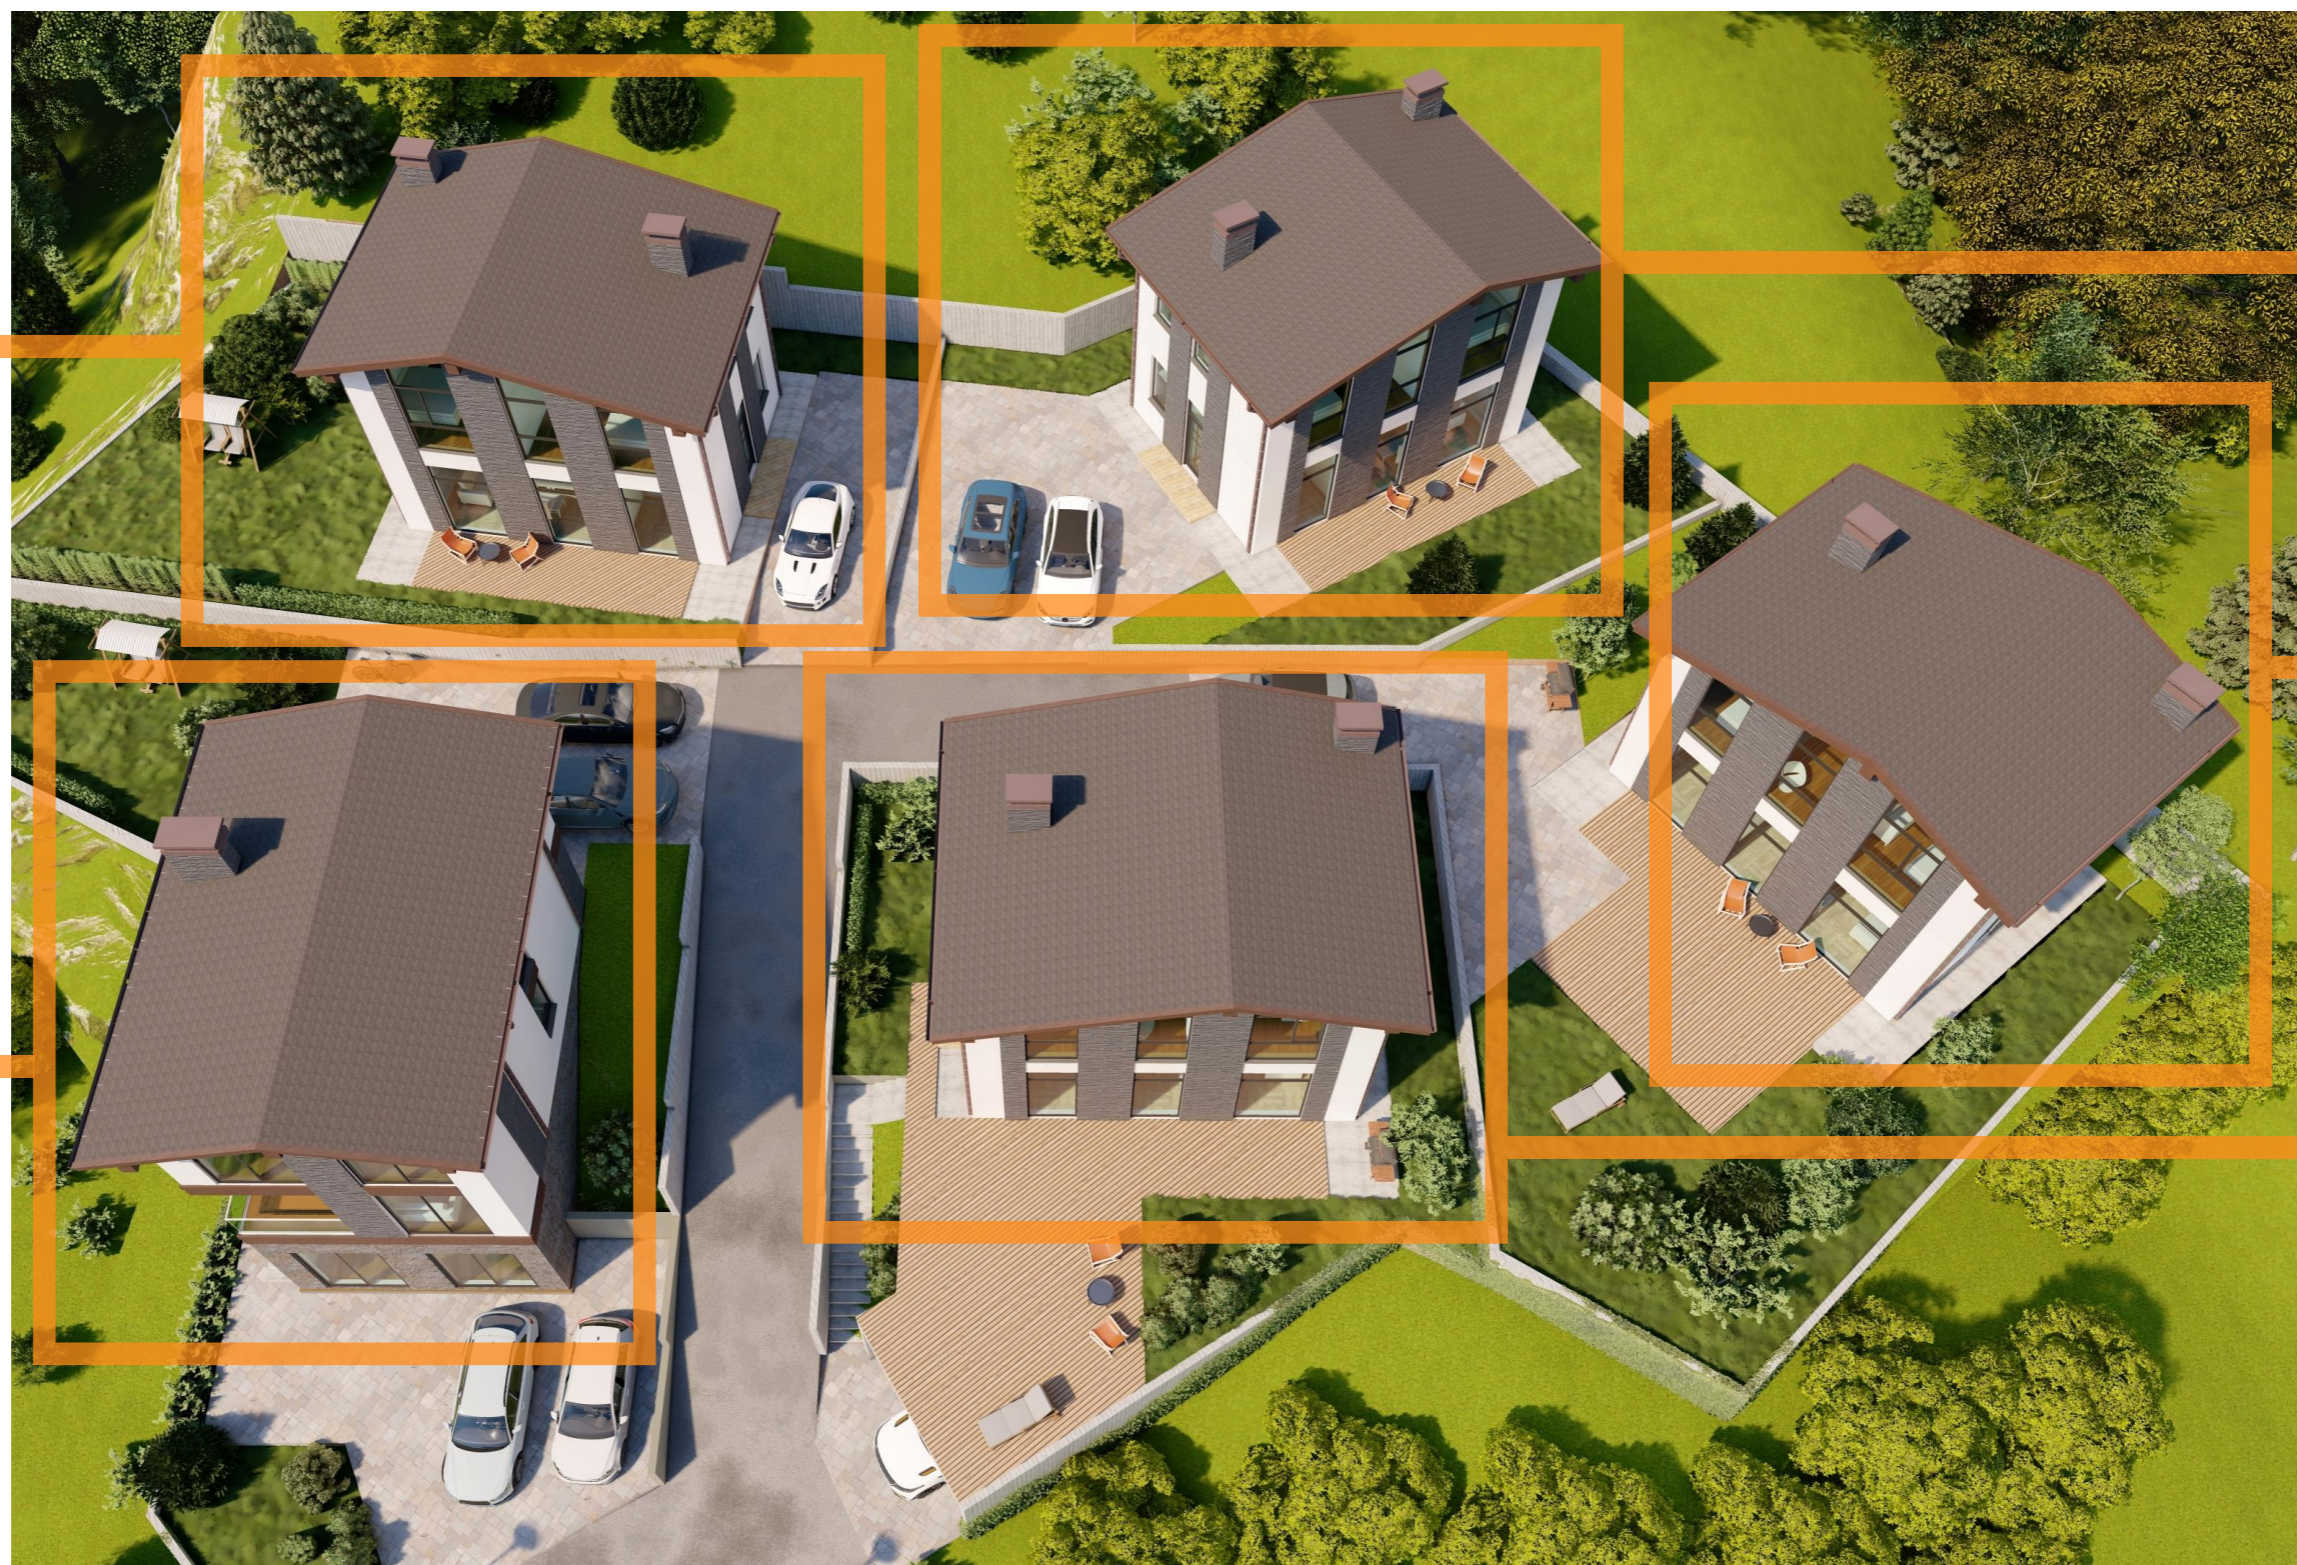

ТИП2

ТИП1

ТИП3

ТИП3

ТИП3

2149-01- ЭП

Архитектор: Сергей Кибаров
sergeykibarov@gmail.com
+7 928 27 139 72

Индивидуальный жилой дом на участке с кадастровым номером 23:49:0308007:440, по адресу:
Краснодарский край г. Сочи, р-н Хостинский, с. Краевско-Армянское, ул. Измайловская, 110-А

Общий вид 8

09