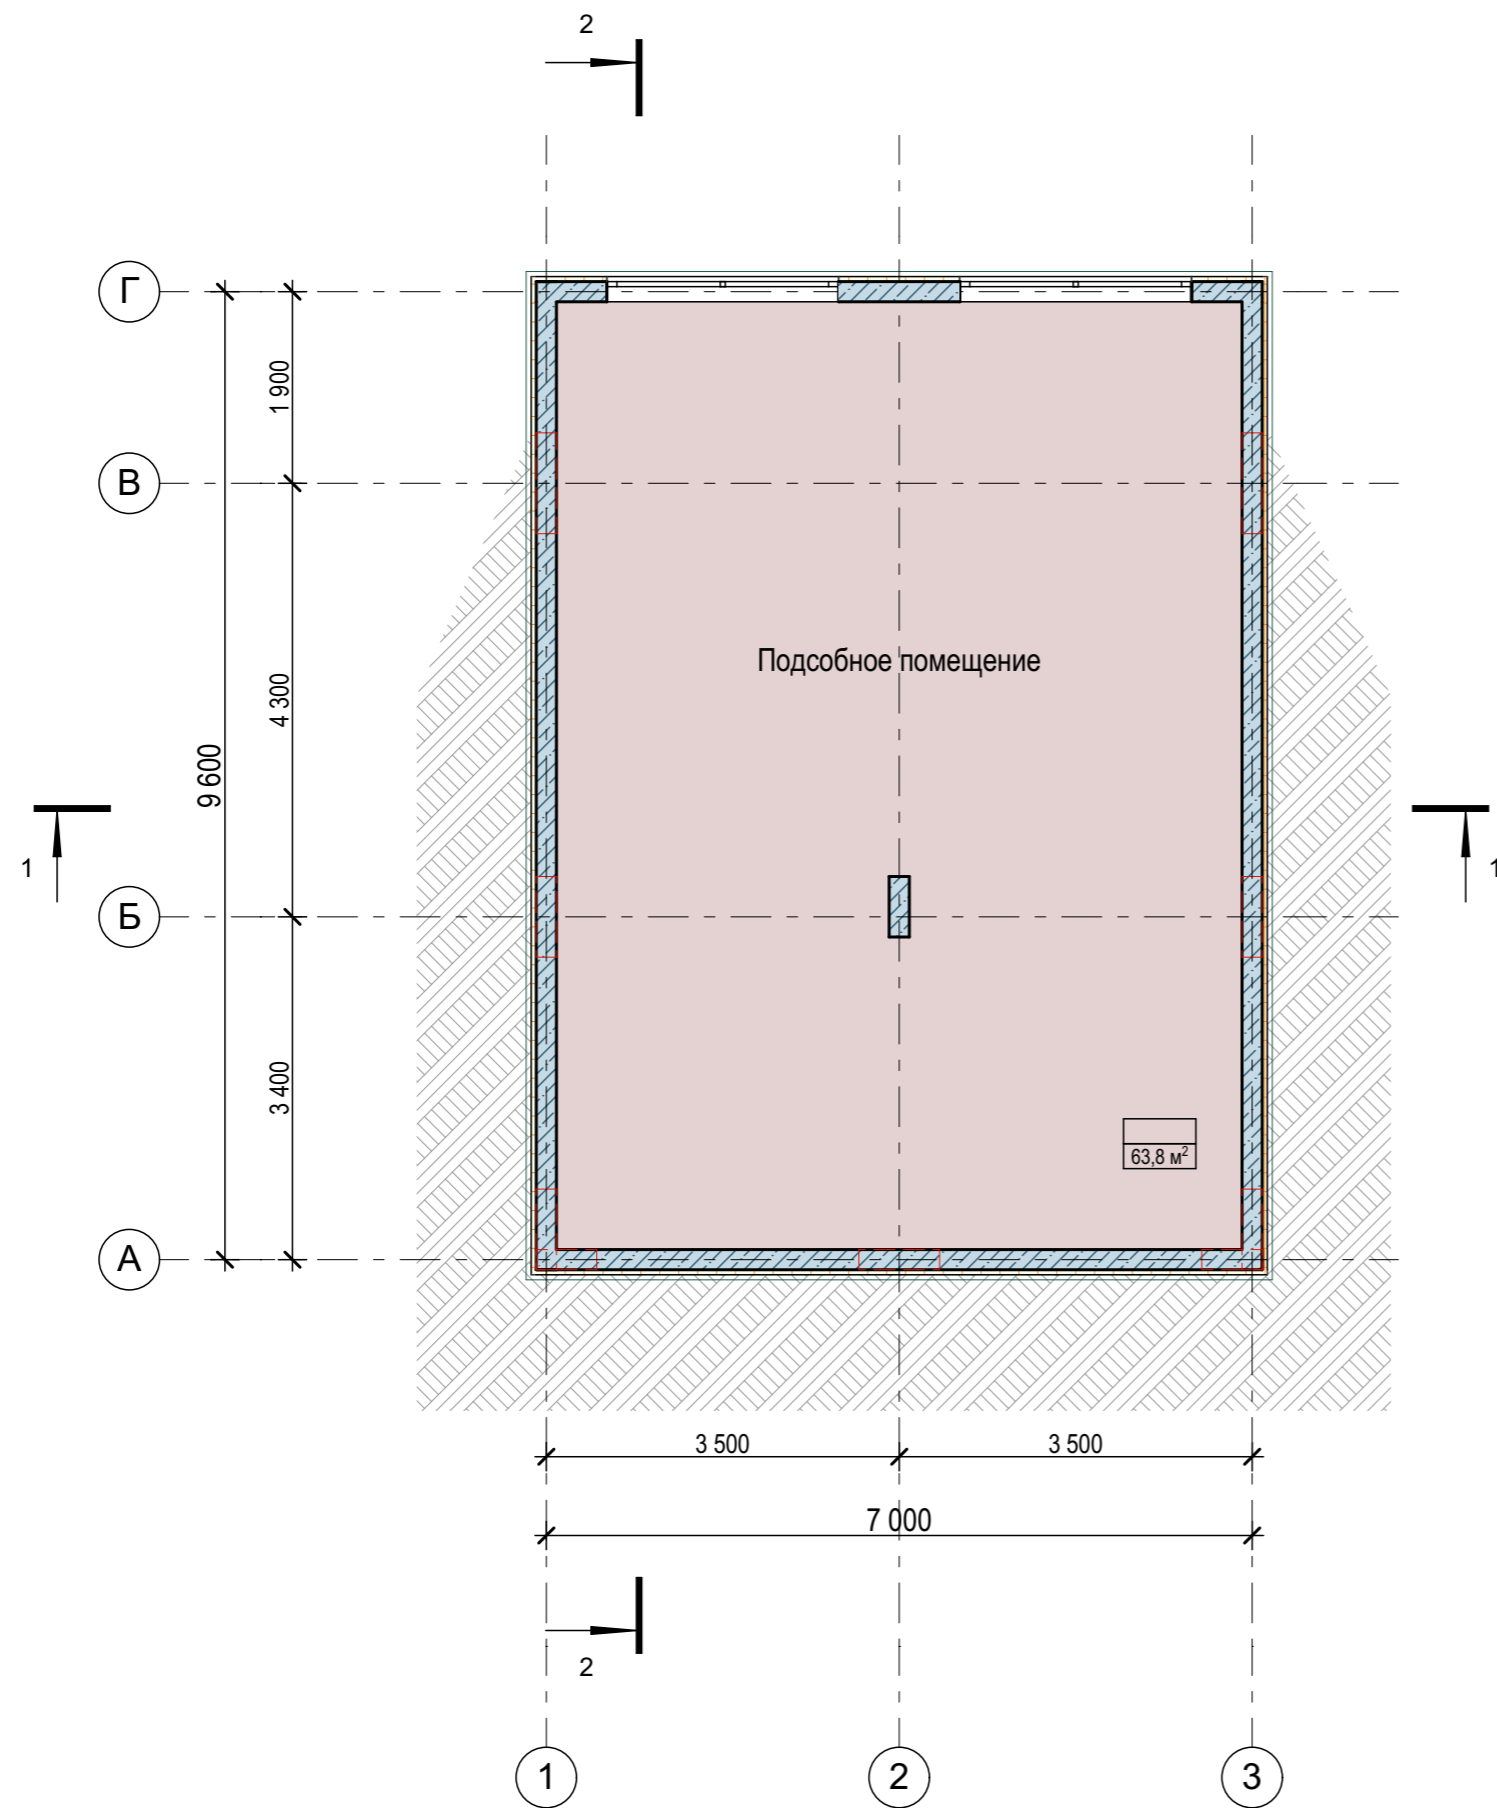

Общий вид дома тип 1

13

Экспликация помещений 1-й этаж

№ пом.	Наименование	Площадь
1	Прихожая	6,8
2	Гардероб	2,3
3	Кладовая	6,3
4	Санузел	4,6
5	Гостиная	34,0
6	Балкон	4,1
		58,1 м²

Экспликация помещений 2-й этаж